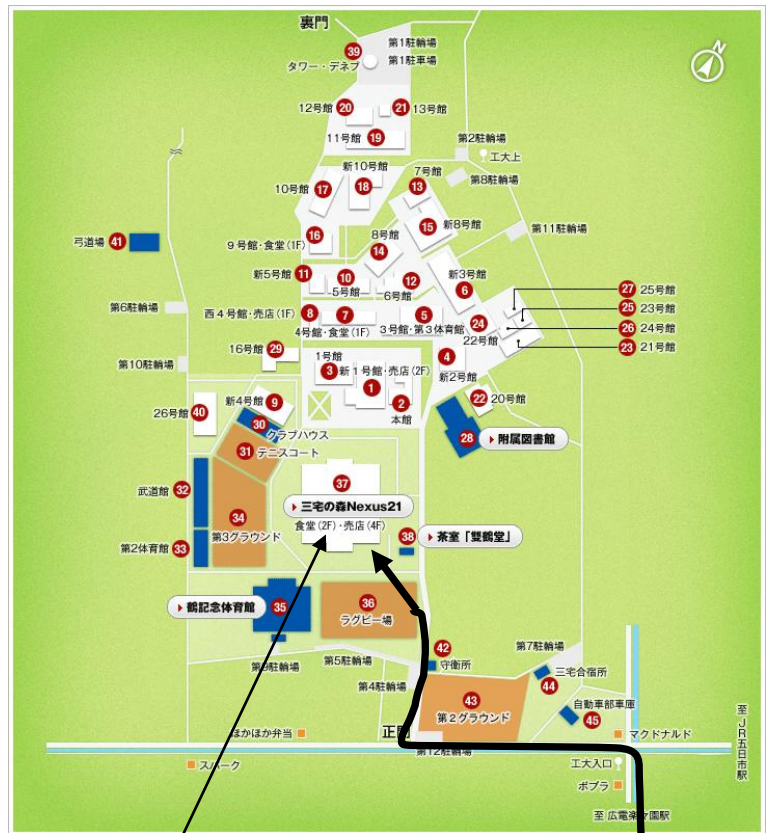

### ■JR,私鉄をご利用の場合

- JR山陽本線「五日市」駅下車
- ⇒ 広電(広島電鉄)宮島線乗り換えて
- ⇒ 「楽々園」下車
- ⇒ 徒歩15分

### ■Using JR and Street Car

- Get off at JR Itsukaichi Station of Sanyo Line
- ⇒ Take Hiroden Street car bound for Miyajima
- ⇒ Get off at Rakurakuen Station
- ⇒ Walk to (HIT)

### ■バス(広電バス)をご利用の場合

1. 五日市駅南口発 → 「楽々園」經由  
「東観音台団地」「湯来温泉」方面  
行きに乗車
2. 「広島工大入口」下車
3. 徒歩3分

会場 Venue  
三宅の森 Nexus 21  
Miyakeno mori Nexus 21

広電楽々園方面から  
Rakurakuen Station  
(Hiroden)

### ■ Using Hiroden Bus

1. First go to Itsukaichi Station Minami Guchi. (same as the JR map above).  
Then take a bus going to Rakurakuen bound for Higashi Kanon Dai or Yuki Onsen.
2. Get off at HIT Entrance.
3. Walk 3 minutes to HIT.